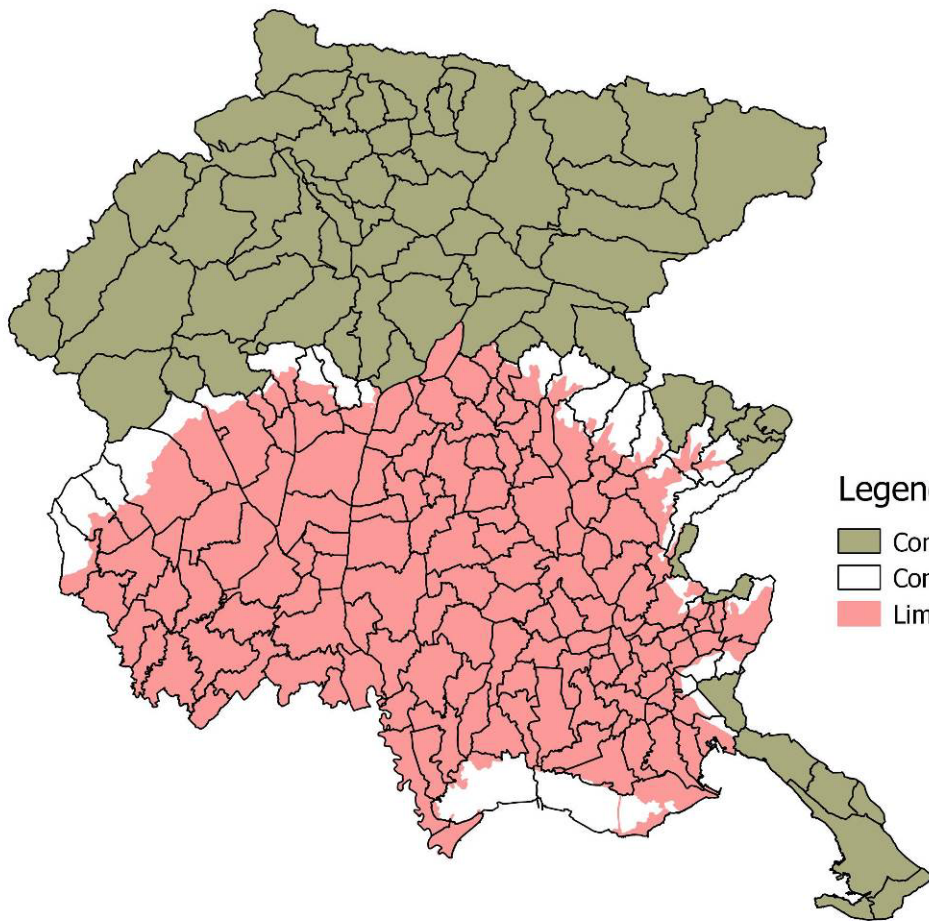

ALLEGATO ALLA DELIBERA N. 691 DEL 17 APRILE 2015

Allegato <>
Riferito all'articolo 3

Elenco dei Comuni che ai sensi della presente legge estendono il proprio territorio entro la pianura limitatamente alle aree pianeggianti, come individuate nella tavola grafica 1.

AIELLO DEL FRIULI
AQUILEIA
ARBA
ARTEGNA
ATTIMIS
AVIANO
AZZANO DECIMO
BAGNARIA ARSA
BASILIANO
BERTIOLO
BICINICCO
BRUGNERA
BUDOIA
BUJA
BUTTRIO
CAMINO AL TAGLIAMENTO
CAMPOFORMIDO
CAMPOLONGO TAPOGLIANO
CANEVA
CAPRIVA DEL FRIULI
CARLINO
CASARSA DELLA DELIZIA
CASSACCO
CASTELNOVO DEL FRIULI
CASTIONS DI STRADA
CAVASSO NUOVO
CERVIGNANO DEL FRIULI
CHIONS
CHIOPRIS-VISCONTI
CIVIDALE DEL FRIULI
CODROIPO
COLLOREDO DI MONTE ALBANO
CORDENONS
CORDOVADO
CORMONS
CORNO DI ROSAZZO
COSEANO

DIGNANO
FAEDIS
FAGAGNA
FANNA
FARRA D'ISONZO
FIUME VENETO
FIUMICELLO
FLAIBANO
FOGLIANO REDIPUGLIA
FONTANAFREDDA
GONARS
GORIZIA
GRADISCA D'ISONZO
GRADO
LATISANA
LESTIZZA
LIGNANO SABBIADORO
MAGNANO IN RIVIERA
MAJANO
MANIAGO
MANZANO
MARANO LAGUNARE
MARIANO DEL FRIULI
MARTIGNACCO
MEDEA
MEDUNO
MERETO DI TOMBA
MOIMACCO
MONFALCONE
MONTEREALE VALCELLINA
MORARO
MORSANO AL TAGLIAMENTO
MORTEGLIANO
MORUZZO
MOSSA
MUZZANA DEL TURGNANO
NIMIS
OSOPPO
PAGNACCO
PALAZZOLO DELLO STELLA
PALMANOVA
PASIAN DI PRATO
PASIANO DI PORDENONE
PAVIA DI UDINE

SESTO AL REGHENA
SPILIMBERGO
STARANZANO
TALMASSONS
TARCENTO
TAVAGNACCO
TERZO D'AQUILEIA
TORREANO
TORVISCOSA
TRAVESIO
TREPPA GRANDE
TRICESIMO
TRIVIGNANO UDINESE
TURRIACO
UDINE
VAJONT
VALVASONE ARZENE
VARMO
VILLA VICENTINA
VILLESSE
VISCO
VIVARO
ZOPPOLA